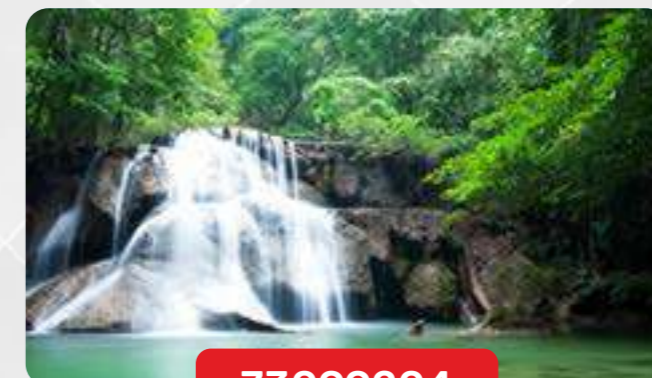

163

Şelale, Akarsu ve Göl Temalı Gergi Tavan Modelleri

57303379

57542182

62136565

62198257

64345501

64586047

65555893

66048154

66085867

Şelale, Akarsu ve Göl Temalı Gergi Tavan Modelleri

164

67717414

68684590

69102241

69788389

69815398

71048482

71090377

73099204

214257688