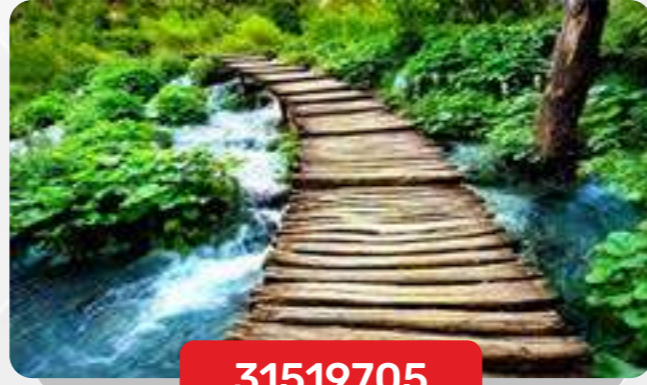

## Şelale, Akarsu ve Göl Temalı Gergi Tavan Modelleri

26780230

27250414

27781918

28348567

30541069

31519705

33638353