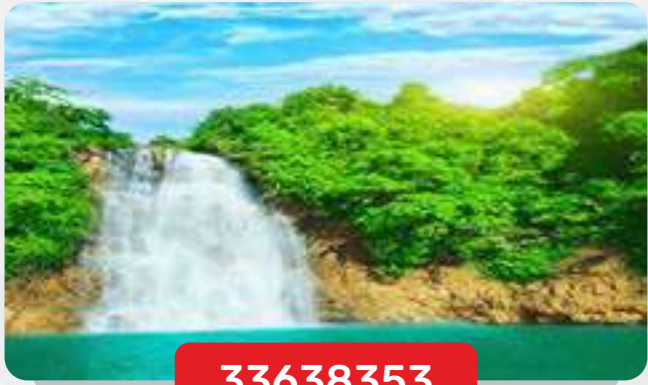

## Şelale, Akarsu ve Göl Temalı Gergi Tavan Modelleri

26780230

27250414

27781918

28348567

30541069

31519705

33638353