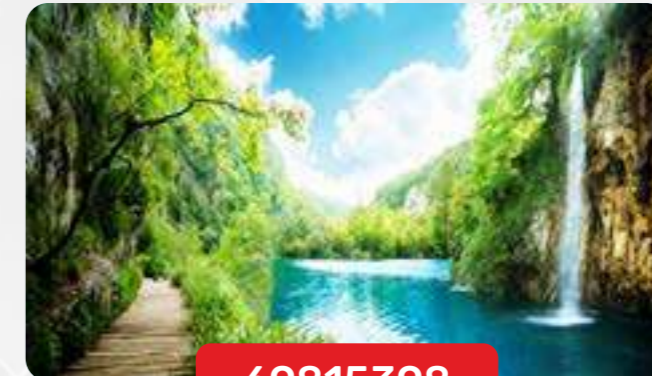

## Şelale, Akarsu ve Göl Temalı Gergi Tavan Modelleri

164

67717414

68684590

69102241

69788389

69815398

71048482