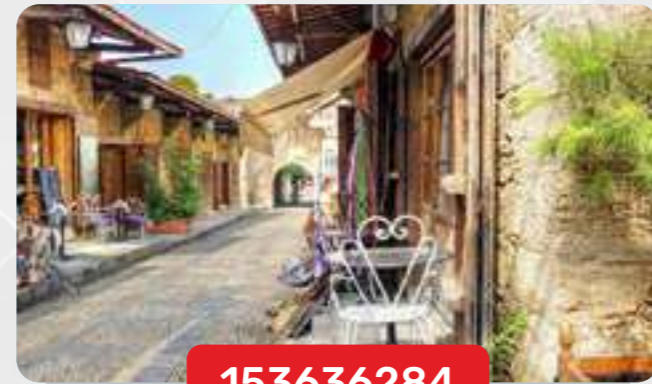

## Şehir ve Yapı Temalı Gergi Tavan Modelleri

149303990

149673833

150735986

151616084

151949792

153508046

153556019