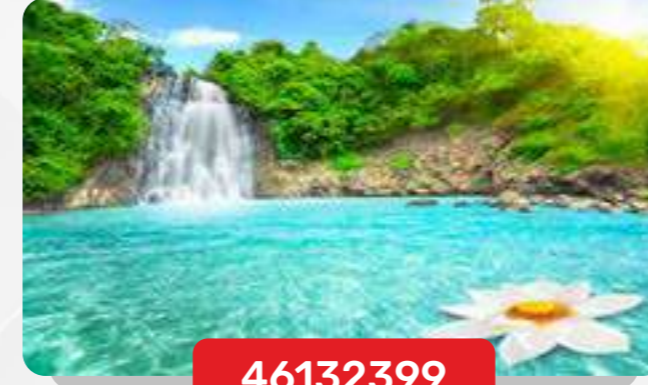

Şelale, Akarsu ve Göl Temalı Gergi Tavan Modelleri

162

46132399