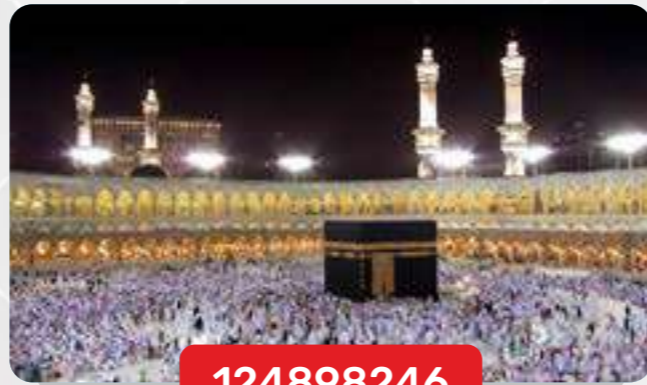

153

Şehir ve Yapı Temalı Gergi Tavan Modelleri

120790780

121299388

121515133

121566691

121751896

122475520

123591169

124874389

124898246

Şehir ve Yapı Temalı Gergi Tavan Modelleri

154

125115545

125372444

125633117

125817788

125928875

126662531

126738794

126748535

142217722