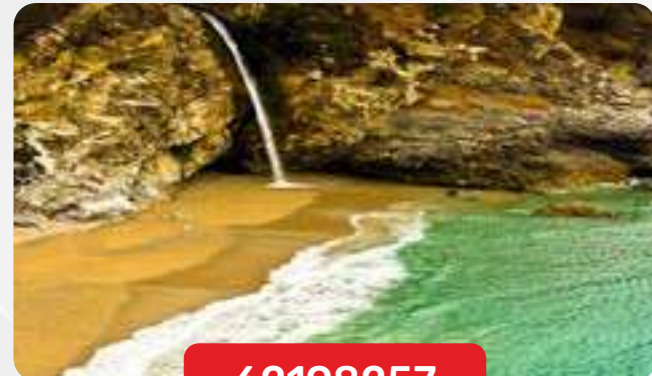

## Şelale, Akarsu ve Göl Temalı Gergi Tavan Modelleri

57303379

57542182

62136565

62198257

64345501

64586047

65555893