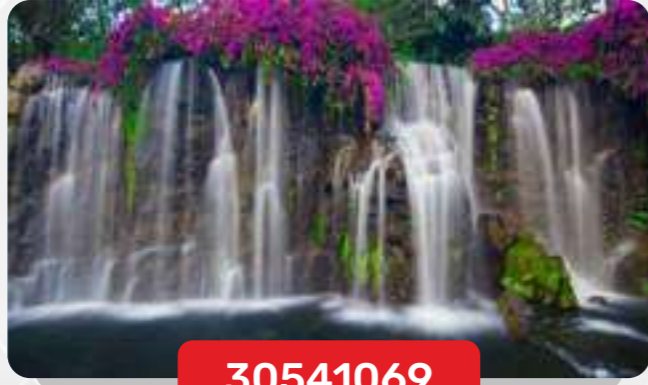

## Şelale, Akarsu ve Göl Temalı Gergi Tavan Modelleri

26780230

27250414

27781918

28348567

30541069

31519705

33638353