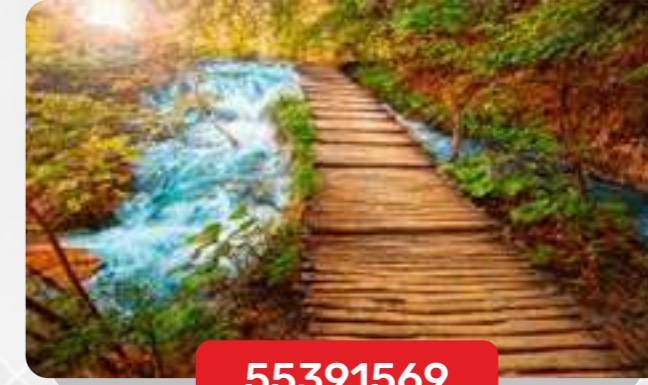

## Şelale, Akarsu ve Göl Temalı Gergi Tavan Modelleri

162

46132399

53111719

54489490

54954883

55391569

55444174