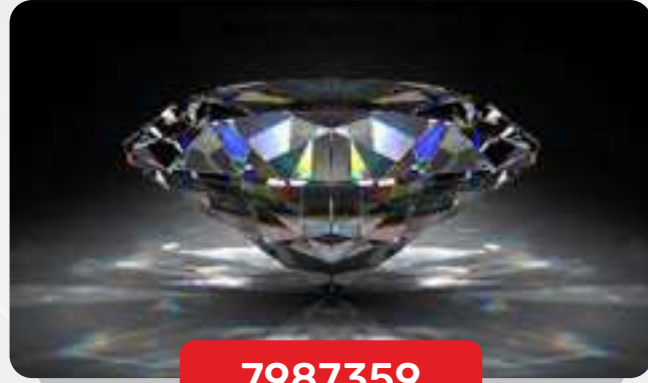

## Taş ve Maden Temalı Gergi Tavan Modelleri

00001010775

3439650

6136960

7987359

16533976

32832235

39355177