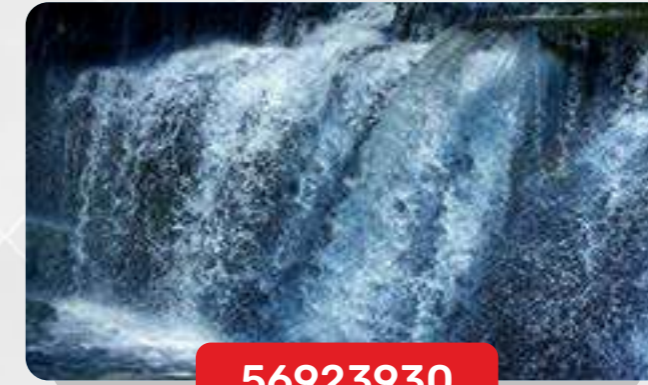

161

Şelale, Akarsu ve Göl Temalı Gergi Tavan Modelleri

26780230

27250414

27781918

28348567

30541069

31519705

33638353

34936861

42601330

Şelale, Akarsu ve Göl Temalı Gergi Tavan Modelleri

162

46132399

53111719

54489490

54954883

55391569

55444174

56237155

56923930

56981305