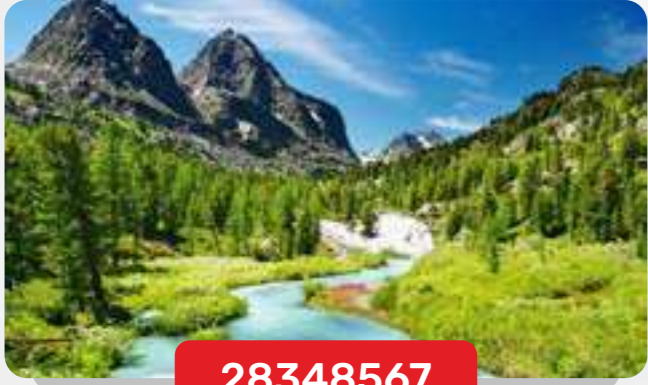

## Şelale, Akarsu ve Göl Temalı Gergi Tavan Modelleri

26780230

27250414

27781918

28348567

30541069

31519705

33638353