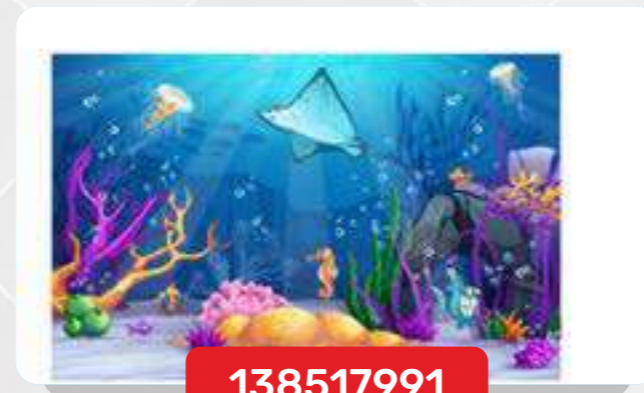

189

Vektörel Desen Temalı Gergi Tavan Modelleri

132428429

132835484

133809233

134071259

135356606

135362300

136649477

136649486

138517991

Vektörel Desen Temalı Gergi Tavan Modelleri

190

139608398

149606135

150465167

150679340

152367914

152770040

153133013

153606305

156229544