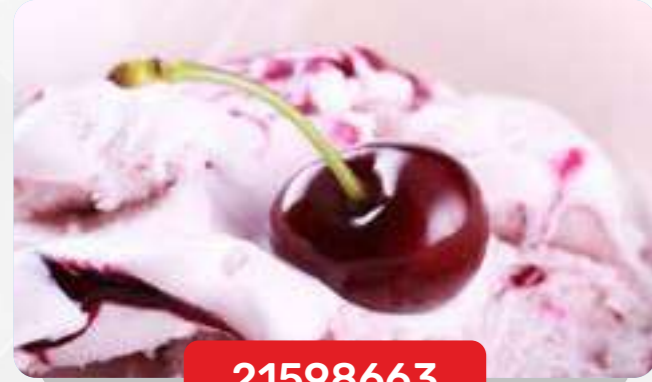

201

Yiyecek ve İçecek Temalı Gergi Tavan Modelleri

21598663