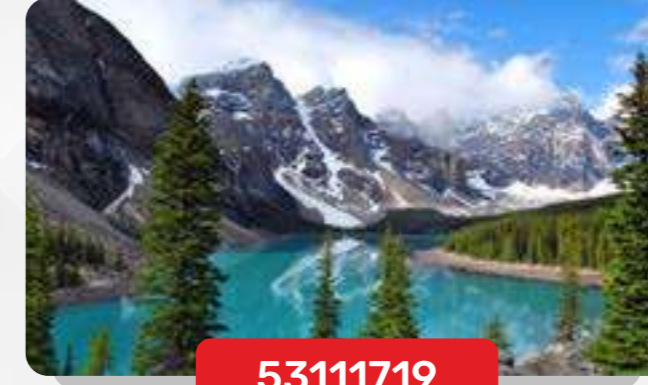

161

Şelale, Akarsu ve Göl Temalı Gergi Tavan Modelleri

26780230

27250414

27781918

28348567

30541069

31519705

33638353

34936861

42601330

Şelale, Akarsu ve Göl Temalı Gergi Tavan Modelleri

162

46132399

53111719

54489490

54954883

55391569

55444174

56237155

56923930

56981305