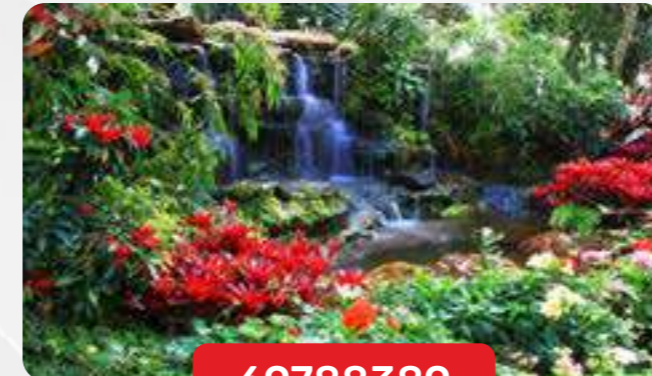

## Şelale, Akarsu ve Göl Temalı Gergi Tavan Modelleri

164

67717414

68684590

69102241

69788389

69815398

71048482