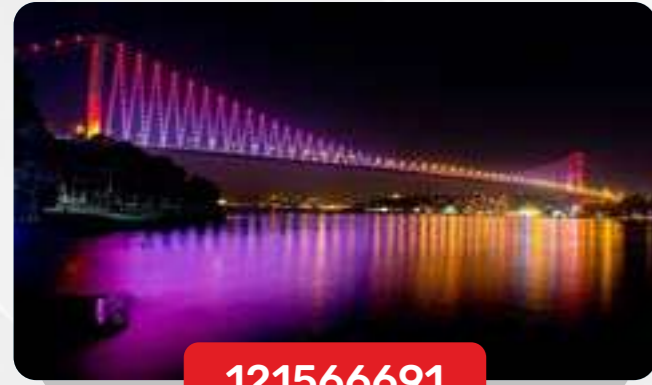

## Şehir ve Yapı Temalı Gergi Tavan Modelleri

120790780

121299388

121515133

121566691

121751896

122475520

123591169